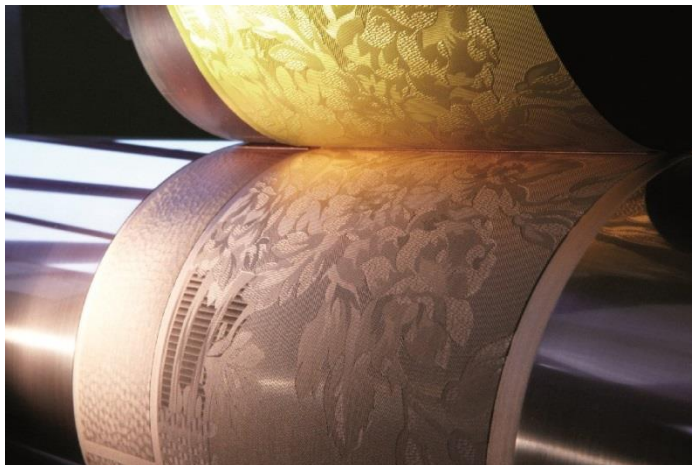

Oferujemy dla techniki druku:

- walce laserowo grawerowane do wkłęsłodruku
- walce do fleksodruku
- walce do sitodruku dla przemysłu tekstylnego i tapet
- walce do druków wytłaczanych
- wykonywanie cylindrów
- sleeves (tuleje) dla druku offsetowego i wkłęsłego

Walce do grawerowania:

Oferujemy także wykonanie pod zamówienie walców do techniki grawerowania, embossingu i innych.

W CELU ZAPOZNANIA SIĘ Z PEŁNYM ASORTYMENTEM
SERDECZNIE ZAPRASZAMY NA NASZĄ STRONĘ INTERNETOWĄ: